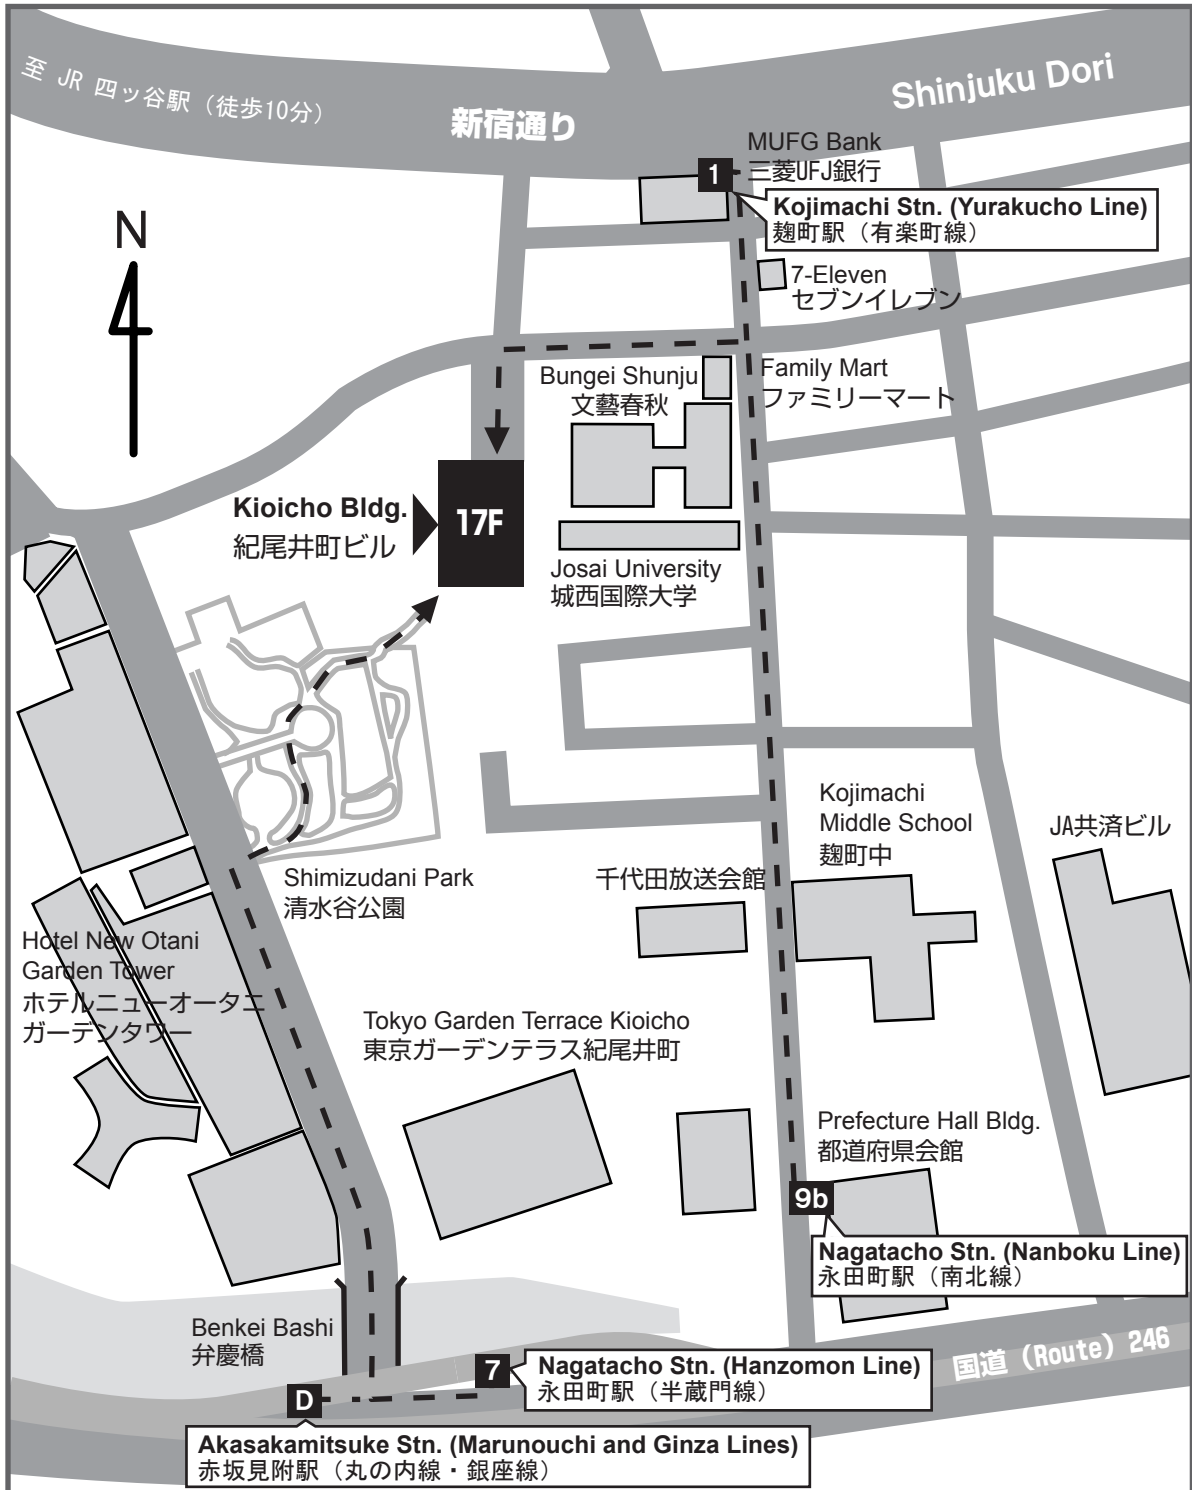

OC & Associates Access Map

Kioicho Building 17F
3-12 Kioicho, Chiyoda-ku 102-0094

TEL : 03-5276-0900

千代田区 紀尾井町 3-12 紀尾井町ビル 17F

	Exit		Exit
Kojimachi Stn. (Yurakucho Line) 麹町駅 (有楽町線) : 徒歩 3分	1	Akasakamitsuke Stn. (Marunouchi and Ginza Lines) 赤坂見附駅 (丸の内線・銀座線) : 徒歩 7分	D
Nagatacho Stn. (Hanzomon Line) 永田町駅 (半蔵門線) : 徒歩 7分	7	Nagatacho Stn. (Nanboku Line) 永田町駅 (南北線) : 徒歩 7分	9b